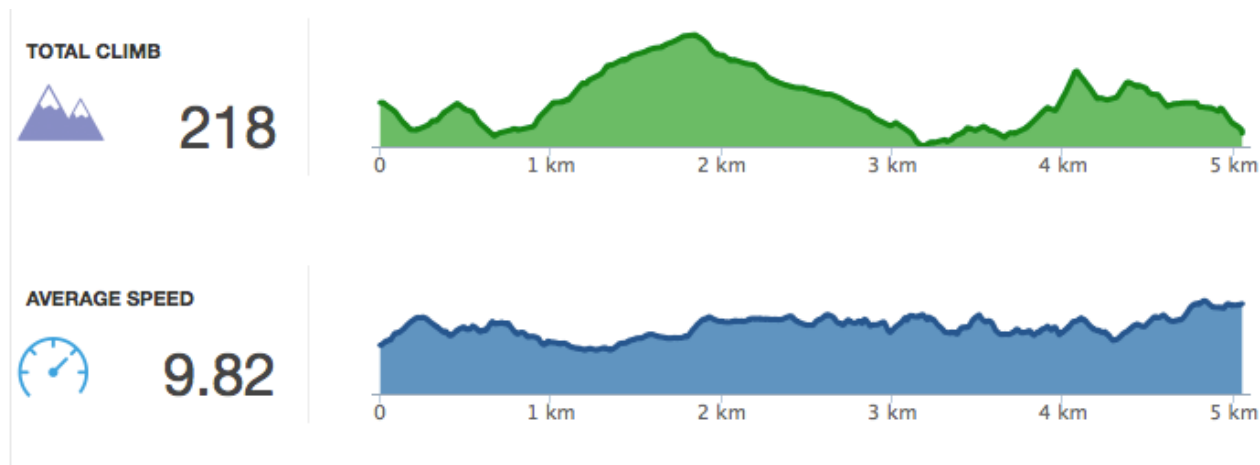

Infos zu FIFA-Lauf vom 09.07.15

Splits

NAME	SPEED	CLIMB
1 km	9.39	-2
2 km	8.32	42
3 km	10.99	-58
4 km	9.83	26
5 km	11.03	-27
6 km	12.25	-7

und unterwegs Fragen an den Posten von der SFV-Seite

<http://www.football.ch/de/SFV/SFV-Service/Schiedsrichter/200-Regelfragen-SR.aspx>