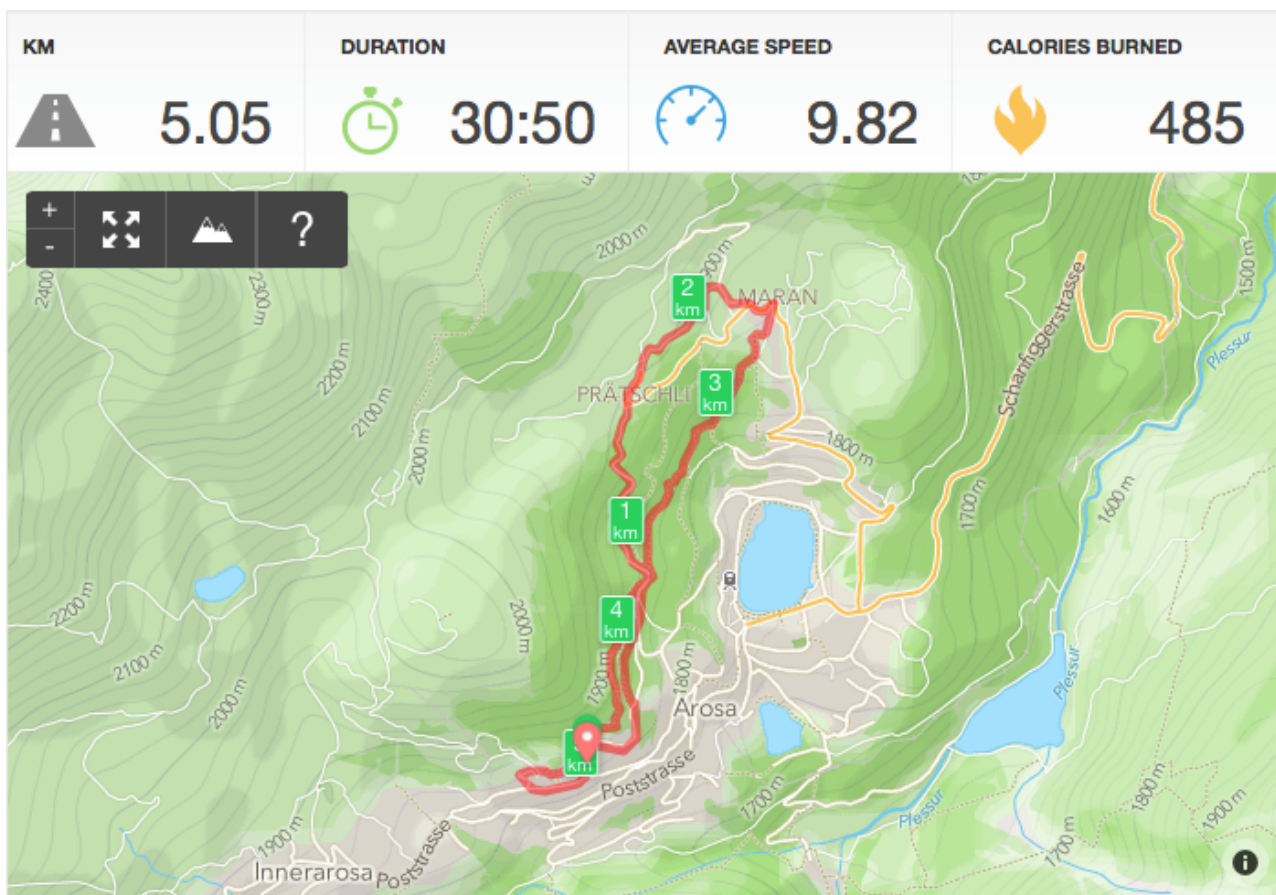

Infos zu FIFA-Lauf vom 09.07.15

Splits

NAME	SPEED	CLIMB
1 km	9.39	-2
2 km	8.32	42
3 km	10.99	-58
4 km	9.83	26
5 km	11.03	-27
6 km	12.25	-7

und unterwegs Fragen an den Posten von der SFV-Seite

<http://www.football.ch/de/SFV/SFV-Service/Schiedsrichter/200-Regelfragen-SR.aspx>